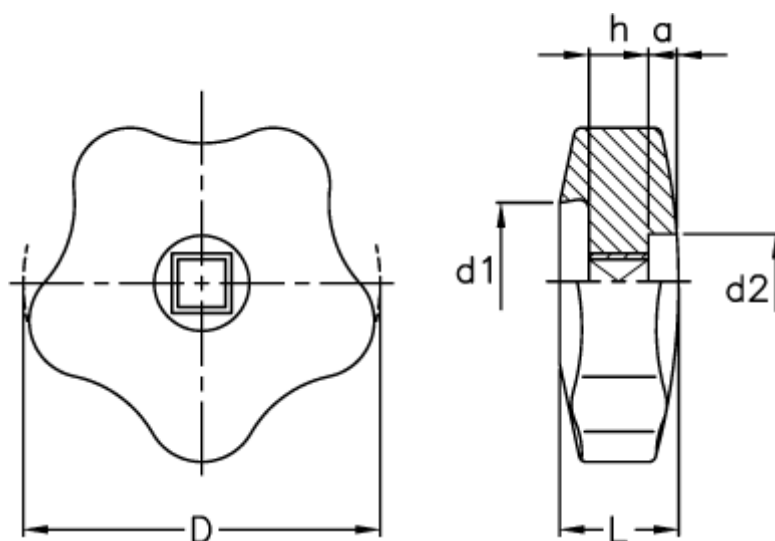

Article number: 2302069411

Description: E+G Lobe knob  
VCR.192/85-8x8

## Measures

a	= 8
d	= 85
d1	= 45
d2	= 18
h	= 14
L	= 25
S H9	= 8x8